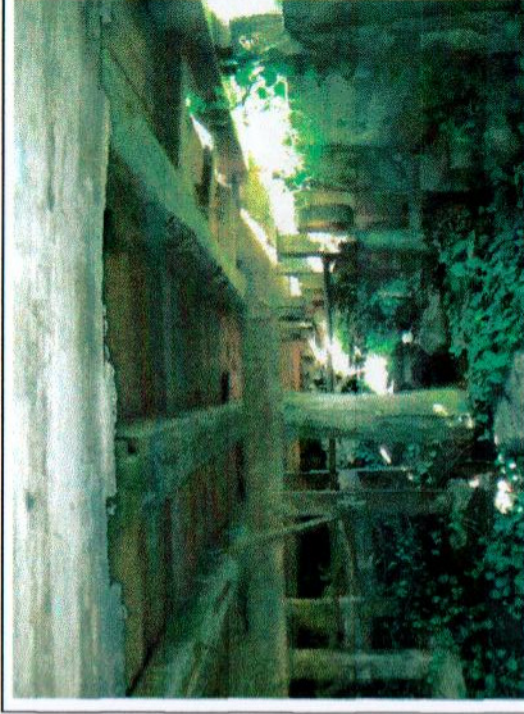

# LEVANTAMENTO FOTOGRÁFICO

F-04

DENOMINAÇÃO

antiga Fábrica de Óleo de Sassafrás- SAFRAMA

fotos: arq. Roseana S. Lunghard

ENDEREÇO:

Rodovia SC 477 - Doutor Pedrinho/SC

FOTO 13, 14

DESCRIÇÃO

Área de porão do módulo principal- estrutura de fundação.

Acesso - escada- externo lateral ( elevação voltada para o rio) ao módulo principal.

FOTO 15, 16

DESCRIÇÃO

Área de fundações do módulo principal: mureta contenção ( parte interna) em pedra.  
e detalhe da abertura no piso, p/transporte da serragem ao depósito do cavaco.